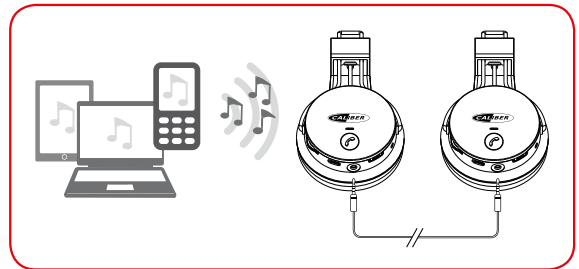

- Technologie Bluetooth® sans fil (Portée de fonctionnement : jusqu'à 10 m, Bluetooth version 4.2+EDR)
- Prend en charge le profil A2DP/AVRCP (streaming audio)
- Fonction mains libres pour téléphones portables avec micro intégré
- Serre-tête réglable
- Tuner FM (recherche et mémorisation automatiques)
- Lecteur de carte micro-SD
- Entrée auxiliaire (câble **non** fourni)
- Sortie auxiliaire, permet de brancher un autre casque
- Batterie rechargeable intégrée (jusqu'à 12 heures • 5 V DC / 1 A • câble de chargement micro-USB inclus)
- 2 boutons multifonctions (lecture/mise en pause, suivant, volume, répondre aux appels)

Soft cushion

Adjust for better fit

Buttons & connections

WIRELESS HEADPHONE WITH BLUETOOTH®,  
AUX-IN, MICRO-SD AND FM TUNER

**FM TUNER**  
(automatic scan  
and storage)

Share the same music between 2 headphones

## MAC 501BT/W

- Bluetooth® wireless technology (Up to 10m range - Bluetooth v4.2+EDR)
- Supports A2DP/AVRCP profile
- Handsfree function for mobile phones (with built-in microphone)
- FM tuner (auto scan and storage)
- Micro SD-card reader
- Twistable ear pieces for a better fit
- Aux-in for wired connection (cable **not** included)
- Aux-out for audio loop through
- Built-in rechargeable battery (up to 12 hrs • DC 5V/1A • micro-USB charge cable included)
- 2 Multi-function buttons (play/pause, next, volume, answer phone)