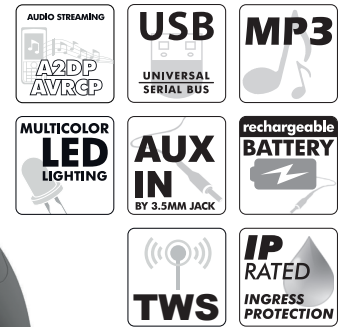

- Technologie sans fil Bluetooth® (Jusqu'à 10 m de portée - Bluetooth® v5.0)
- Prend en charge les profils A2DP et AVRCP & HFP
- Lecture USB (jusqu'à 32 Go)
- TWS : Associez deux HPG540BT pour un son plus large et plus fort
- 240W Puissance totale max. du haut-parleur
- Batterie rechargeable intégrée 4400mAh - jusqu'à 6 heures
- Boutons de contrôle pour : Play, pause, prev./vol -, next/vol+, mode, lien, lumières de fête
- Prise d'entrée audio intégrée de 3,5 mm (pour une connexion câblée optionnelle, câble inclus)
- Entrée Jack 1/4"(6,3mm) intégrée pour microphone filaire (non inclus, HPG-MIC1 vendu séparément)
- Eclairage LED multicolore
- Compatible avec les smartphones Bluetooth®, tablets, ordinateurs et carnets de notes
- Chargement via USB-C (adaptateur + câble inclus)
- Dimensions : 452(L) x 182(P) x 234(H) mm
- Protection contre les éclaboussures IPx5

Equipped with RGB LED party lighting. Adjustable and switchable ON/OFF

Extra BASS by passive radiators

Easy carrying handle

CALIBER BOLD SERIES

PORTABLE BLUETOOTH® SPEAKER
WITH AUX-IN, USB AND BUILT-IN BATTERY

HPG 540BT

- Drahtlose Bluetooth®-Technologie (Bis zu 10m Reichweite - Bluetooth® v5.0)
- Unterstützt das A2DP-, AVRCP & HFP-Profil
- Wiedergabe über USB (bis zu 32 GB)
- TWS: Zwei HPG540BTs für einen breiteren und lautereren Klang.
- 240W Max. Gesamtlautstärke des Lautsprechers
- Eingebaute wiederaufladbare Batterie 4400mAh - bis zu 6 Stunden
- Bedienelemente an der Vorderseite: Abspielen, Pause, Voransicht voll -, weiter/vol+, Modus, Link, Party-Lichter
- Eingebauter 3,5-mm-Audioeingang (für optionalen kabelgebundenen Anschluss, inkl. Kabel)
- Eingebauter 6,3 mm (1/4") Klinkeneingang für kabelgebundenes Mikrofon (nicht enthalten, HPG-MIC1 separat erhältlich)
- Mehrfarbige LED-Beleuchtung
- Kompatibel mit Bluetooth®-Smartphones, Tablets, PCs und Notebooks
- Aufgeladen über USB-C (Adapter + Kabel enthalten)
- Größe: 452(B) x 182(T) x 234(H) mm
- Spritzwassergeschützt IPx5