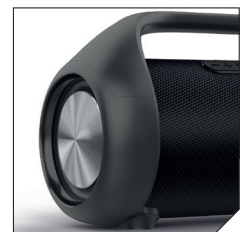

Equipped with RGB LED party lighting. Switchable ON/OFF

Extra BASS by passive radiators