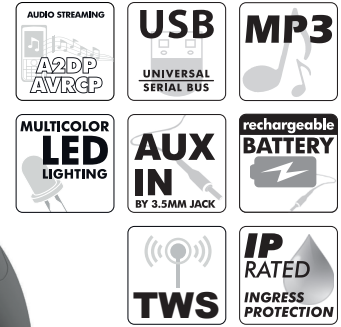

CALIBER BOLD SERIES

PORTABLE BLUETOOTH® SPEAKER
WITH AUX-IN, USB AND BUILT-IN BATTERY

HPG 540BT

- Wireless Bluetooth® technology (Up to 10m range - Bluetooth® v5.0)
- Supports A2DP, AVRCP & HFP profile
- Plays USB (up to 32GB)
- TWS: Pair two HPG540BT's for wider and louder sound
- 240W Max. total speaker power
- Built-in rechargeable battery 4400mAh - up to 6 hours
- Control buttons for: Play, pause, prev./vol -, next/vol+, mode, link, party lights
- Built-in 3.5mm audio input socket (for optional wired connection, cable incl.)
- Built-in 1/4"(6,3mm) Jack input for wired microphone (not included, HPG-MIC1 sold separately)
- Multi colored LED lighting
- Compatible with Bluetooth® smartphones, tablets, pc's and notebooks
- Charged via USB-C (adapter + cable included)
- Size: 452(W) x 182(D) x 234(H) mm
- Splash proof IPx5

- Technologie sans fil Bluetooth® (Jusqu'à 10 m de portée - Bluetooth® v5.0)
- Prend en charge les profils A2DP et AVRCP & HFP
- Lecture USB (jusqu'à 32 Go)
- TWS : Associez deux HPG540BT pour un son plus large et plus fort
- 240W Puissance totale max. du haut-parleur
- Batterie rechargeable intégrée 4400mAh - jusqu'à 6 heures
- Boutons de contrôle pour : Play, pause, prev./vol -, next/vol+, mode, lien, lumières de fête
- Prise d'entrée audio intégrée de 3,5 mm (pour une connexion câblée optionnelle, câble inclus)
- Entrée Jack 1/4"(6,3mm) intégrée pour microphone filaire (non inclus, HPG-MIC1 vendu séparément)
- Eclairage LED multicolore
- Compatible avec les smartphones Bluetooth®, tablets, ordinateurs et carnets de notes
- Chargement via USB-C (adaptateur + câble inclus)
- Dimensions : 452(L) x 182(P) x 234(H) mm
- Protection contre les éclaboussures IPx5

Equipped with RGB LED party lighting. Adjustable and switchable ON/OFF

Extra BASS by passive radiators

Easy carrying handle

CALIBER BOLD SERIES

PORTABLE BLUETOOTH® SPEAKER
WITH AUX-IN, USB AND BUILT-IN BATTERY