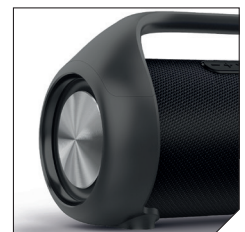

CALIBER BOLD SERIES

PORTABLE BLUETOOTH® SPEAKER
WITH AUX-IN, USB AND BUILT-IN BATTERY

HPG 540BT

- Wireless Bluetooth® technology (Up to 10m range - Bluetooth® v5.0)
- Supports A2DP, AVRCP & HFP profile
- Plays USB (up to 32GB)
- TWS: Pair two HPG540BT's for wider and louder sound
- 240W Max. total speaker power
- Built-in rechargeable battery 4400mAh - up to 6 hours
- Control buttons for: Play, pause, prev./vol -, next/vol+, mode, link, party lights
- Built-in 3.5mm audio input socket (for optional wired connection, cable incl.)
- Built-in 1/4"(6,3mm) Jack input for wired microphone (not included, HPG-MIC1 sold separately)
- Multi colored LED lighting
- Compatible with Bluetooth® smartphones, tablets, pc's and notebooks
- Charged via USB-C (adapter + cable included)
- Size: 452(W) x 182(D) x 234(H) mm
- Splash proof IPx5

- Technologie sans fil Bluetooth® (Jusqu'à 10 m de portée - Bluetooth® v5.0)
- Prend en charge les profils A2DP et AVRCP & HFP
- Lecture USB (jusqu'à 32 Go)
- TWS : Associez deux HPG540BT pour un son plus large et plus fort
- 240W Puissance totale max. du haut-parleur
- Batterie rechargeable intégrée 4400mAh - jusqu'à 6 heures
- Boutons de contrôle pour : Play, pause, prev./vol -, next/vol+, mode, lien, lumières de fête
- Prise d'entrée audio intégrée de 3,5 mm (pour une connexion câblée optionnelle, câble inclus)
- Entrée Jack 1/4"(6,3mm) intégrée pour microphone filaire (non inclus, HPG-MIC1 vendu séparément)
- Eclairage LED multicolore
- Compatible avec les smartphones Bluetooth®, tablets, ordinateurs et carnets de notes
- Chargement via USB-C (adaptateur + câble inclus)
- Dimensions : 452(L) x 182(P) x 234(H) mm
- Protection contre les éclaboussures IPx5

Equipped with RGB LED party lighting. Adjustable and switchable ON/OFF

Extra BASS by passive radiators

Easy carrying handle

CALIBER BOLD SERIES

PORTABLE BLUETOOTH® SPEAKER
WITH AUX-IN, USB AND BUILT-IN BATTERY