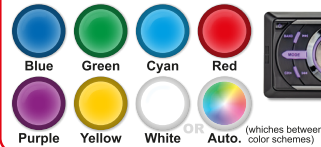

Customizable key illumination 7 available color schemes

RMD 049DAB

No CD-deck

- Max power 4x 75WATT
- Customizable key illumination (7 preset color schemes or auto. switch)
- Plays USB and SD (up to 32GB)
- MP3 and WMA playback
- ID3-Tag
- AUX-in (by 3,5mm stereo jack)
- **Extra** standard USB 1.1 charge port (Total charger output rating: 5V DC/1A)
- **Suitable for charging your phone**
- DAB+/FM tuner (incl. active DAB+ screen mount antenna)
- Automatic scan and store presets DAB+/FM
- RDS EON radio function
- 4 band preset equalizer
- Dual RCA output
- Remote control
- Fixed panel
- Built-in ISO connector
- 1 DIN standard size
- Only 110mm mounting depth

8 714505 047577

SD and USB reader
(SD card and USB not incl.)

Remote control

DAB+ screen mount antenna
(self adhesive - see through)

Customizable key illumination
7 available color schemes

RMD 049DAB

Kein CD-Player

- Maximale Leistung 4x 75WATT
- Einstellbare Tastenbeleuchtung (7 voreingestellte Farbschemata oder Auto. ändern)
- Wiedergabe von USB und SD (bis zu 32 GB)
- MP3- und WMA-Wiedergabe
- ID3-Tag
- AUX-Eingang (über 3,5-mm-Stereoklinke)
- **Zusätzlicher** Standard-USB 1.1-Ladeanschluss (Gesamtausgangsleistung des Ladegeräts: 5V DC/1A)
- **Bequemes Aufladen des Telefons**
- DAB+/FM-Tuner (inkl. aktiver DAB+-Bildschirmantenne)
- Automatisches Scannen und Speichern von DAB+/FM-Voreinstellungen
- RDS EON-Radiofunktion
- 4-Band-Equalizer-Voreinstellung
- Dualer RCA-Ausgang
- Fernbedienung
- Festes Bedienteil
- Eingebauter ISO-Anschluss
- 1 DIN-Normgröße
- Nur 110 mm Einbautiefe