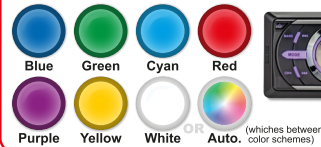

Customizable key illumination 7 available color schemes

RMD 049DAB

No CD-deck

- Max power 4x 75WATT
- Customizable key illumination (7 preset color schemes or auto. switch)
- Plays USB and SD (up to 32GB)
- MP3 and WMA playback
- ID3-Tag
- AUX-in (by 3,5mm stereo jack)
- **Extra** standard USB 1.1 charge port (Total charger output rating: 5V DC/1A)
- **Suitable for charging your phone**
- DAB+/FM tuner (incl. active DAB+ screen mount antenna)
- Automatic scan and store presets DAB+/FM
- RDS EON radio function
- 4 band preset equalizer
- Dual RCA output
- Remote control
- Fixed panel
- Built-in ISO connector
- 1 DIN standard size
- Only 110mm mounting depth

Sans mécanisme CD

- Puissance maximale 4x75W
- Éclairage des touches personnalisables (7 couleurs préréglées ou variocolor automatique)
- Lecture USB et SD (jusqu'à 32 Go)
- Lecture MP3 et WMA
- ID3-Tag
- Entrée auxiliaire (par jack stéréo de 3,5 mm)
- Chargeur USB 1.1 supplémentaire (Puissance totale : 5V/1A)
- **Dédié pour charger votre téléphone**
- Tuner DAB+/FM (incl. Antenne active pour montage sur écran DAB+)
- Balayage automatique et mémorisation des préréglages DAB+/FM
- Fonction radio RDS EON
- Égaliseur préréglé à 4 bandes
- Double sortie RCA
- Commande à distance
- Façade fixe
- Connecteur ISO intégré
- 1 taille standard DIN
- Seulement 110 mm de profondeur de montage

8 714505 047577

SD and USB reader
(SD card and USB not incl.)

Remote control

DAB+ screen mount antenna
(self adhesive - see through)

Customizable key illumination
7 available color schemes

RMD 049DAB

Kein CD-Player